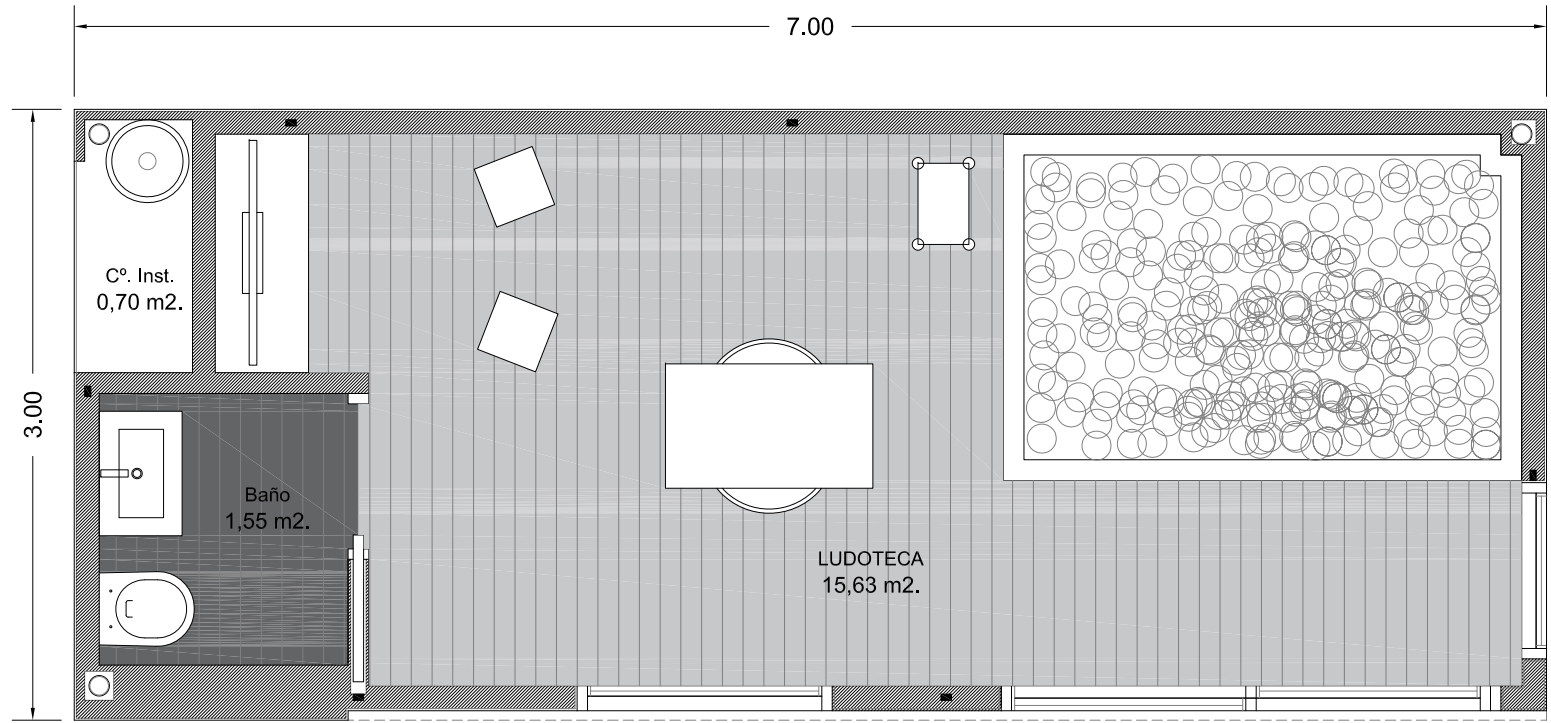

CUADRO DE SUPERFICIES

SUPERFICIES ÚTILES

| | |
|------------|-----------------------|
| Dormitorio | 7,50 m ² . |
| Armario | 0,70 m ² . |
| Baño | 2,30 m ² . |
| C°. Inst. | 0,45 m ² . |
| Estar | 6,70 m ² . |

17,65 m².

MÓDULO BUNGALOW: 17,65 m².

Total Superficie BUNGALOW: 21,00 m².

Alzado principal

Space Garden
by Resan

Space Garden
by Resan
Modelo BUNGALOW
21,00 m²

SG 21 BUNGALOW

CUADRO DE SUPERFICIES

| SUPERFICIES ÚTILES | |
|---|------------------------|
| Ludoteca | 15,63 m ² . |
| Baño | 1,55 m ² . |
| C°. Inst. | 0,70 m ² . |
| <hr/> | |
| | 17,88 m ² . |
| <hr/> | |
| MÓDULO LUDOTECA: 17,88 m ² . | |

| | |
|--------------------------|------------------------|
| Total Superficie MÓDULO: | 21,00 m ² . |
|--------------------------|------------------------|

Alzado principal

Space Garden
by Resan
Modelo LUDOTECA
21,00 m²