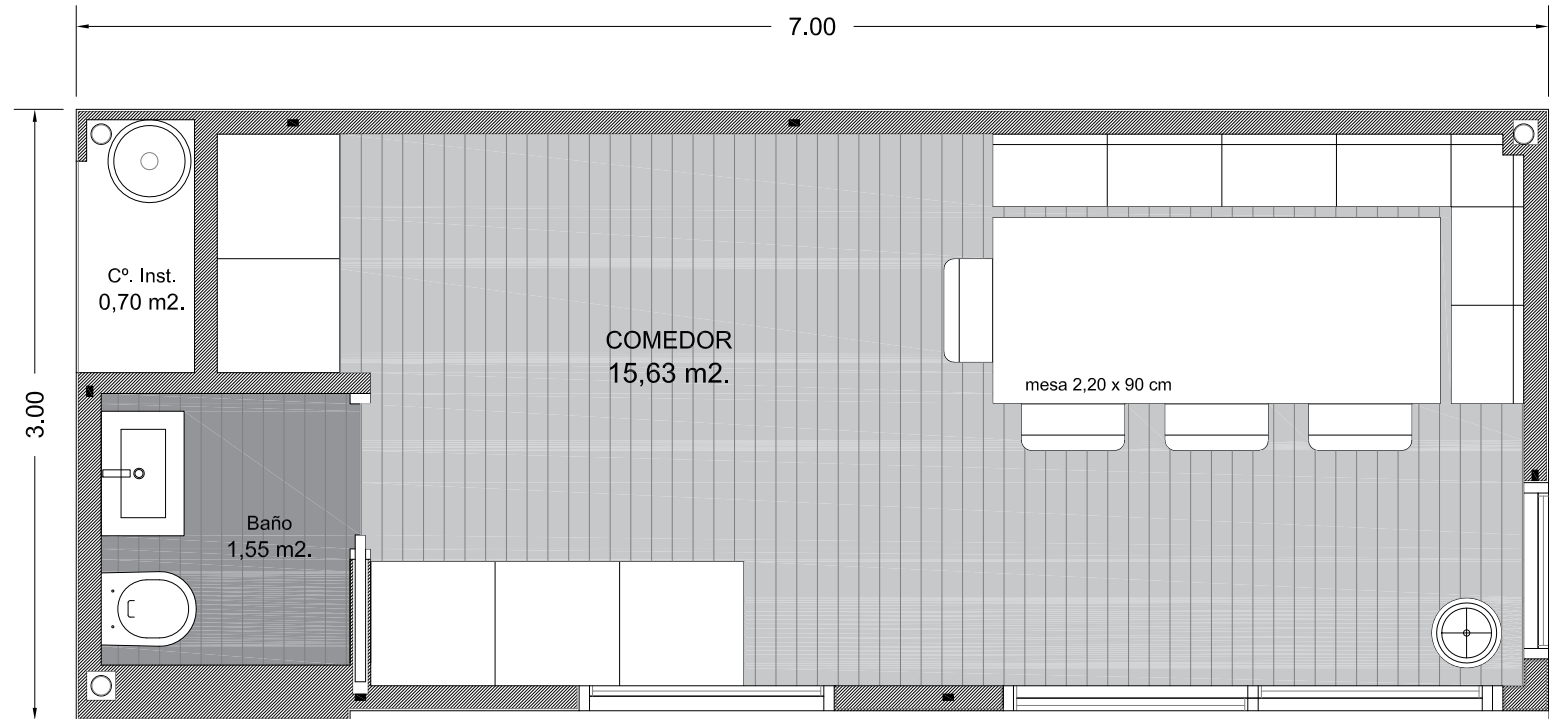

17,65 m².

MÓDULO BUNGALOW: 17,65 m².

Total Superficie BUNGALOW: 21,00 m².

Alzado principal

Space Garden
by Resan

Space Garden
by Resan
Modelo BUNGALOW
21,00 m²

SG 21 BUNGALOW

CUADRO DE SUPERFICIES

SG 21 LUDOTECA

CUADRO DE SUPERFICIES

SUPERFICIES ÚTILES

| | |
|-----------|------------------------|
| Comedor | 15,63 m ² . |
| Baño | 1,55 m ² . |
| C°. Inst. | 0,70 m ² . |

17,88 m².

MÓDULO GASTRONÓMICO: 17,88 m².

Total Superficie MÓDULO: 21,00 m².

Alzado principal

Space Garden
by Resan
Modelo GASTRONÓMICO
21,00 m²

SG 21 GASTRONÓMICO

CUADRO DE SUPERFICIES

SUPERFICIES ÚTILES

| | |
|-----------|------------------------|
| Gimnasio | 14,40 m ² . |
| Armario | 0,70 m ² . |
| Baño | 2,30 m ² . |
| C°. Inst. | 0,45 m ² . |

17,85 m².

MÓDULO SPORT: 17,85 m².

Total Superficie MÓDULO: 21,00 m².

Alzado principal

Space Garden
by Resan
Modelo GIMNASIO
21,00 m²

SG 21 GIMNASIO