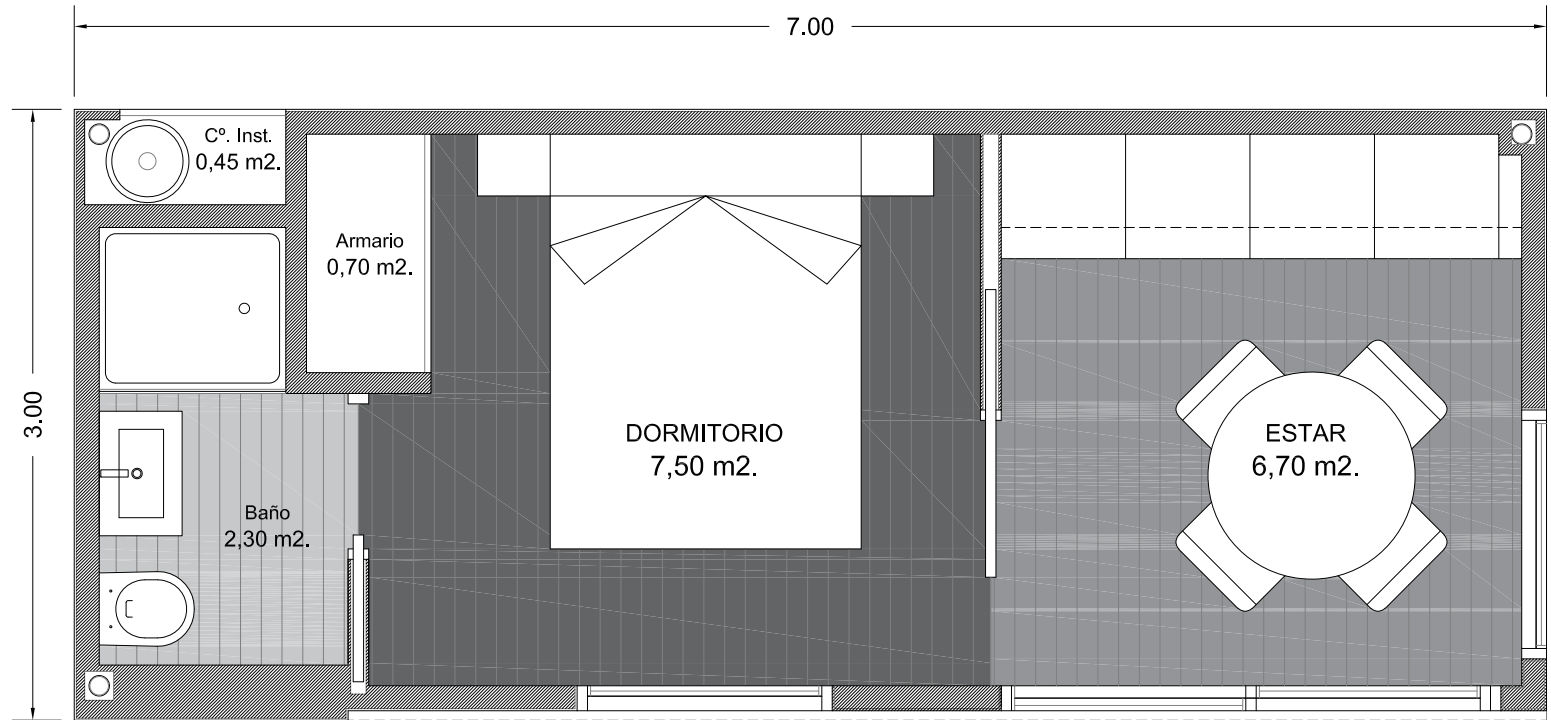

CUADRO DE SUPERFICIES

SUPERFICIES ÚTILES

| | |
|------------|-----------------------|
| Dormitorio | 7,50 m ² . |
| Armario | 0,70 m ² . |
| Baño | 2,30 m ² . |
| C°. Inst. | 0,45 m ² . |
| Estar | 6,70 m ² . |

17,65 m².

MÓDULO BUNGALOW: 17,65 m².

Total Superficie BUNGALOW: 21,00 m².

Alzado principal

Space Garden
by Resan

Space Garden
by Resan
Modelo BUNGALOW
21,00 m²

SG 21 BUNGALOW

CUADRO DE SUPERFICIES

| SUPERFICIES ÚTILES | |
|---|------------------------|
| Ludoteca | 15,63 m ² . |
| Baño | 1,55 m ² . |
| C°. Inst. | 0,70 m ² . |
| <hr/> | |
| | 17,88 m ² . |
| <hr/> | |
| MÓDULO LUDOTECA: 17,88 m ² . | |

| | |
|--------------------------|------------------------|
| Total Superficie MÓDULO: | 21,00 m ² . |
|--------------------------|------------------------|

Alzado principal

Space Garden
by Resan
Modelo LUDOTECA
21,00 m²