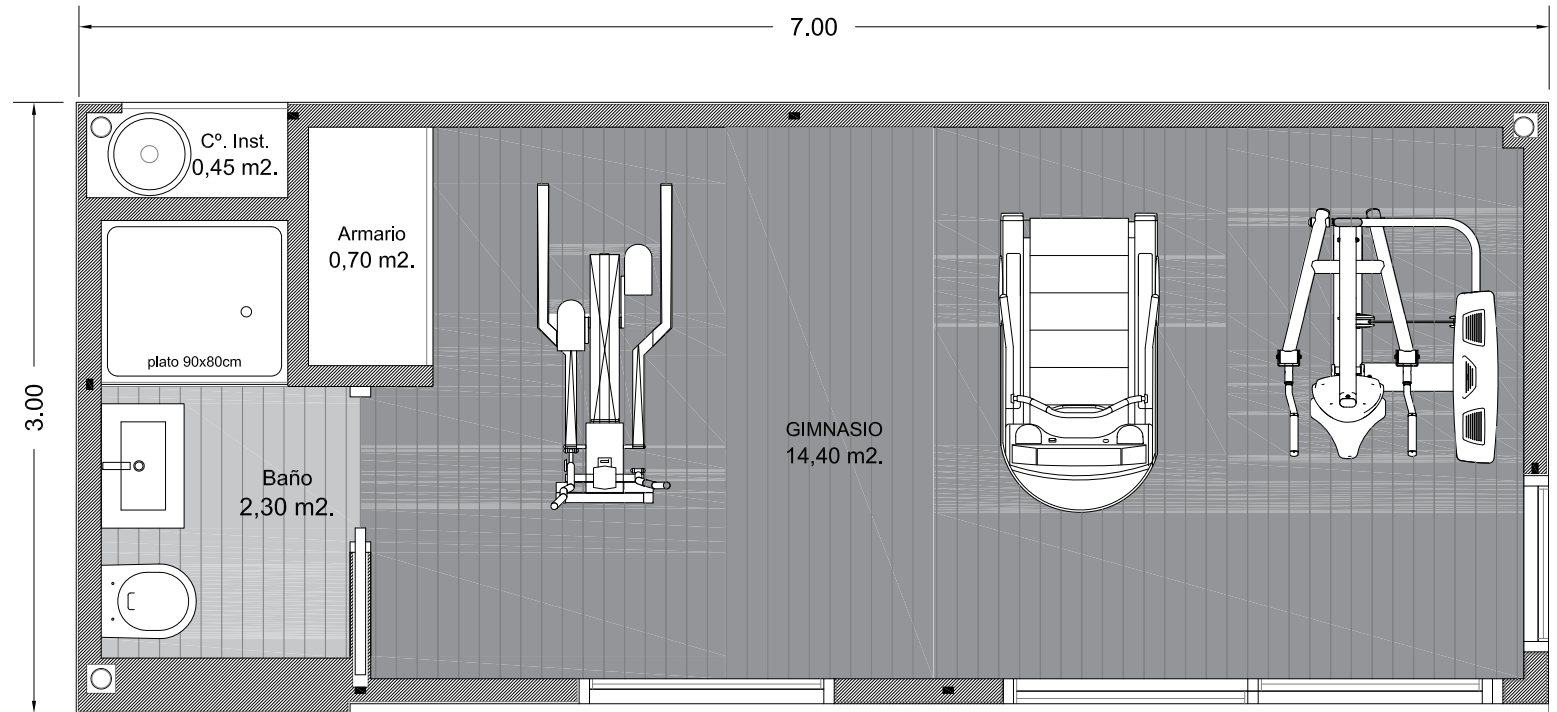

17,65 m².

MÓDULO BUNGALOW: 17,65 m².

Total Superficie BUNGALOW: 21,00 m².

Alzado principal

Space Garden
by Resan

Space Garden
by Resan
Modelo BUNGALOW
21,00 m²

SG 21 BUNGALOW

CUADRO DE SUPERFICIES

SG 21 LUDOTECA

CUADRO DE SUPERFICIES

SUPERFICIES ÚTILES

| | |
|-----------|------------------------|
| Comedor | 15,63 m ² . |
| Baño | 1,55 m ² . |
| C°. Inst. | 0,70 m ² . |

17,88 m².

MÓDULO GASTRONÓMICO: 17,88 m².

Total Superficie MÓDULO: 21,00 m².

Alzado principal

Space Garden
by Resan
Modelo GASTRONÓMICO
21,00 m²

SG 21 GASTRONÓMICO

CUADRO DE SUPERFICIES

SUPERFICIES ÚTILES

| | |
|-----------|------------------------|
| Gimnasio | 14,40 m ² . |
| Armario | 0,70 m ² . |
| Baño | 2,30 m ² . |
| C°. Inst. | 0,45 m ² . |

17,85 m².

MÓDULO SPORT: 17,85 m².

Total Superficie MÓDULO: 21,00 m².

Alzado principal

Space Garden
by Resan
Modelo GIMNASIO
21,00 m²

SG 21 GIMNASIO