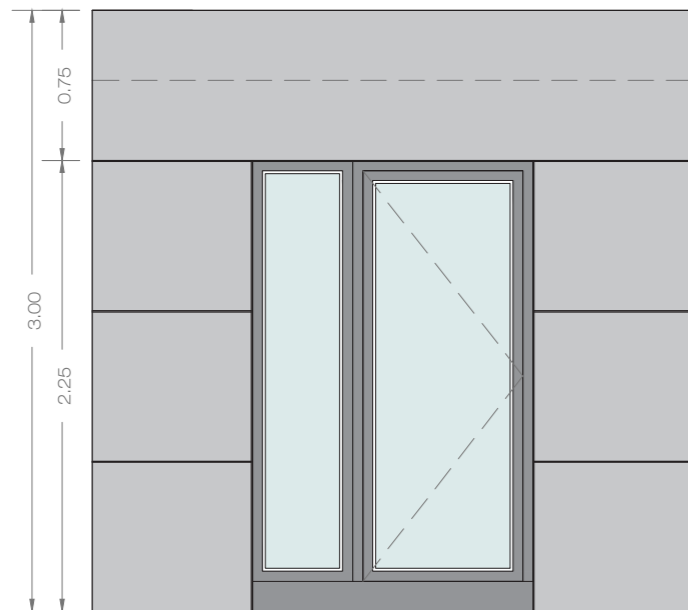

Alzado principal

Alzado lateral

SUPERFICIES ÚTILES

DESPACHO..... 6.70m²

SUPERFICIE INTERNA 6.70m²

SUPERFICIE CONSTRUIDA 9.00 m²

SG 09
MODELO "DESPACHO"

Space Garden
by Resan